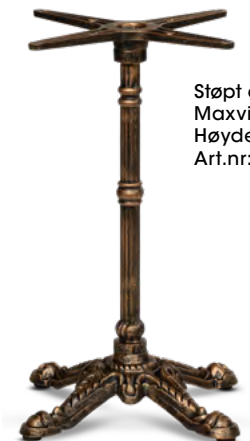

MADRID

Støpt aluminium i messing.
Maxvikt: 10 kg
Høyde: 72 cm ±
Art.nr: 78589