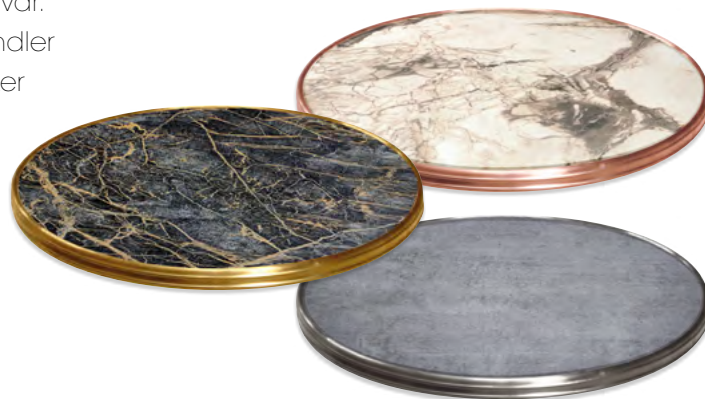

Opplev varmen og følelsen av en ordentlig fransk bistro.

Bordplatene fra serien Classic kan utfylles med en ramme for å skape en varm og tradisjonell atmosfære. I tillegg til at rammen er dekorativ, gir den ekstra beskyttelse for bordkantene. Rammene finnes i både blank og børstet form, i materialene lys krom, kobber og messing. Farger og mønster på platene vises på side 17, mens størrelser og format er angitt i tabellen nedenfor.

Bistro bordplater kan ikke bestilles via hjemmesiden vår. For å gjøre en bestilling, vennligst kontakt din forhandler for nærmere informasjon. Leveringstiden er ca. 5 uker etter at bestillingen er godkjent.

Ovenfor vises ulike eksempler på hvordan bordplater fra Bistro kan se ut.