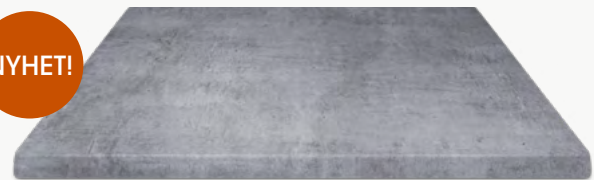

CITY

werzalit
since 1923

Form	Tykkelse	Mål	Art.nr
○	26 mm	Ø 60 cm	78828
		Ø 70 cm	78826
□	35 mm	60x60 cm	78827
		70x70 cm	78825
□	35 mm	110x70 cm	78100

NYHET!