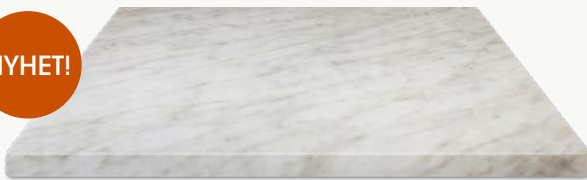

Werzalit® Classic

En formstøpt laminatskive har en jevn overflate som er lett å rengjøre og krever minimalt med vedlikehold. Den er ekstremt solid og mister ikke glansen eller fargen over tid. Velg nedenfor mellom farger som etterligner lys marmor og stein.

MARBLE

werzalit
since 1923

Form	Tykkelse	Mål	Art.nr
□	35 mm	70x70 cm	78046
□	35 mm	110x70 cm	78055

NYHET!