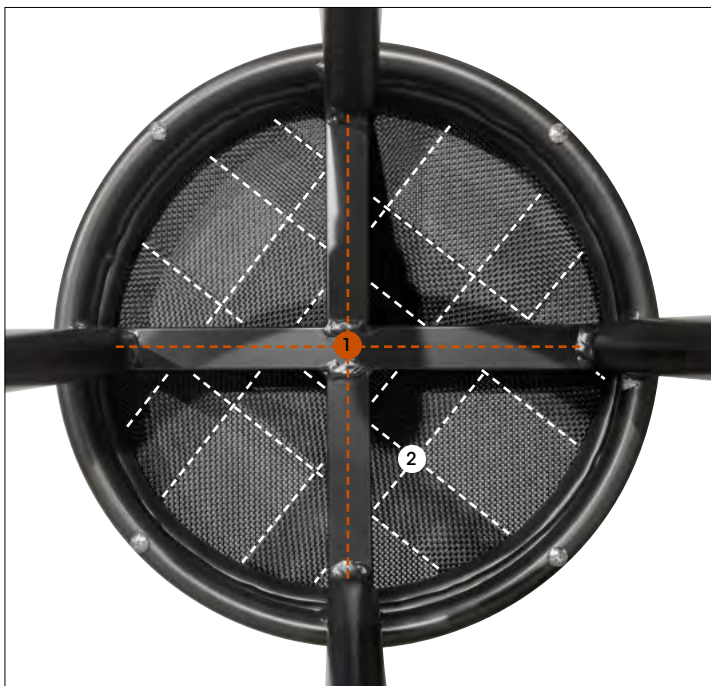

BARKRAKK

Maksimerer antallet sitteplasser for dine restaurantgjester.

Barkraker er en enkel og økonomisk løsning for å skape flere sitteplasser. De kan plasseres langs en vegg, i et hjørne eller foran baren, både innendørs og utendørs. Krakken har en Ø 28 mm svartlakkert aluminium-ramme med en behagelig fotstøtte. Setet er styrket og laget av texteline.

Mål: B47 x D47 x H75 cm
Sitt høyde: 75 cm
Farge: Svart | Svart
Art.nr: 78594

1. Kryssforsterkning i aluminium for ekstra stabilitet.
2. Fletteforsterket sete i texteline for å sikre en komfortabel sitteopplevelse.

Barkrakk 78594, bordplate 78650, bordstativ 78590.