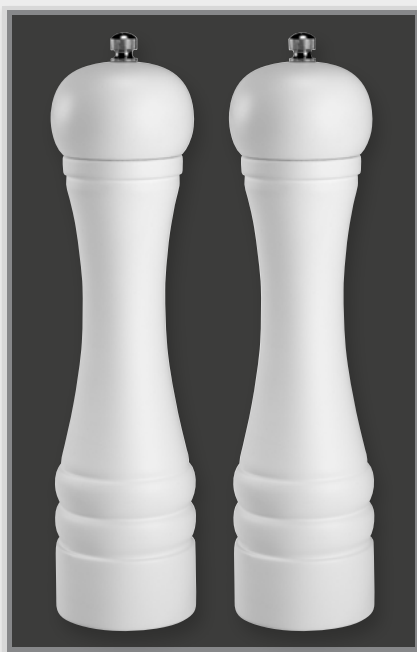

Gåvoset

exxent
Professional cooking

Framsida lock

Innsida lock

Innsida

Baksida

Salt & Pepparkvarn

Perfekt att användas både på middagsbordet eller under matlagningen i köket!

Klassisk set innehållande en saltkvarn och en pepparkvarn. Med det keramiska malverket ändras enkelt grovheten på kornen till önskat resultat. Genom att mala kryddor maximeras smaken och aromer lyfts fram.

25 cm, gummiträ, keramiskt verk

Vit
Art.nr. 89925

Svart
Art.nr. 89924

Knivset 3-delar

Komplett och användarvänligt knivset - i skandinavisk design!

Gör vardagens matlagning enklare med hjälp av de tre viktigaste knivarna i köket; kockkniven, brödkniven och skalkniven. Med bra knivar är det både lätt och roligt att briljera i köket.

I setet ingår det en skalkniv 11 cm, en kockkniv 20 cm samt en brödkniv 25 cm.

Art.nr. 65024

Hamburger Smash

Saftiga burgare med perfekt resultat - varje gång!

Exxent hamburger smash säkrar upp för den perfekta burgaren. Forma färsen och pressa ner med ett ordentligt tryck på en het stekyta. Burgaren tillagas invändigt och uppåt vilket ger en otroligt saftig och krispig upplevelse.

Hamburger smasher Ø 15 cm, med slät undersida helt i gjutjärn för en hållbar och långvarig användning.

Art.nr. 65023